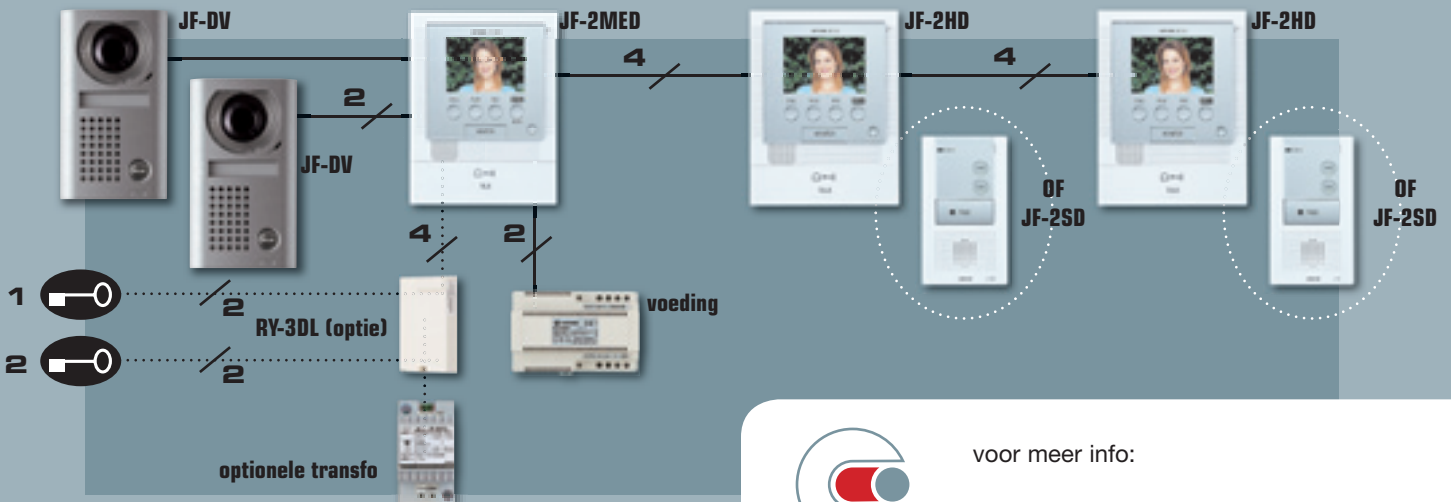

C.C.I. nv

voor meer info:

Louiza-Marialei 8 - bus 5 • 2018 Antwerpen

T: 03 232 78 64 • F: 03 231 98 24

www.ccinv.be • info@ccinv.be