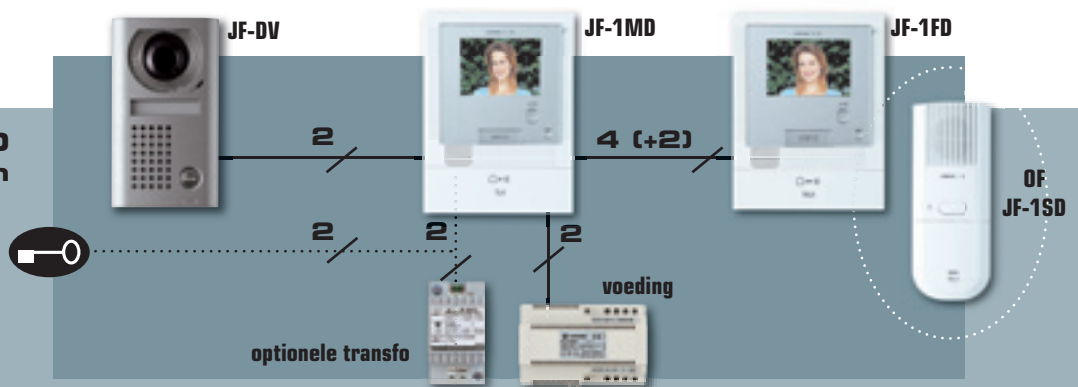

JF

Deurposten

JF-DV

Deurpost met vaste breedhoek-kleurencamera en ingebouwde verlichting, robuuste metalen opbouwbehuizing, afgewerkt in metaalgrijs antivandalisme en zeer compact (slechts 25mm opbouw) tevens compatibel met de MGF-30 montagehoek waarmee de deurpost 30° naar links of naar rechts kan worden gekanteld voor een optimaal gezichtsveld.

Afmetingen:
98(b) x 173(h) x 25(d) mm

JF-DVF

Deurpost met vaste breedhoek-kleurencamera en ingebouwde verlichting, inox inbouwbehuizing, voorzien van antidiefstal- en antisabotagebeveiliging; geleverd met inbouwdoos

Afmetingen:
- frontplaat
135(b) x 209(h) x 2(d) mm
- inbouwdoos
110(b) x 180(h) x 45(d) mm

JF-DA

Deurpost met verticaal richtbare breedhoek-kleurencamera en ingebouwde verlichting, opbouwbehuizing uitgevoerd in slagvaste kunststof.

Afmetingen:
99(b) x 131(h) x 40(d) mm

Bekabeling

JF-1MD standaardsysteem

JF-2MED uitgebreid systeem